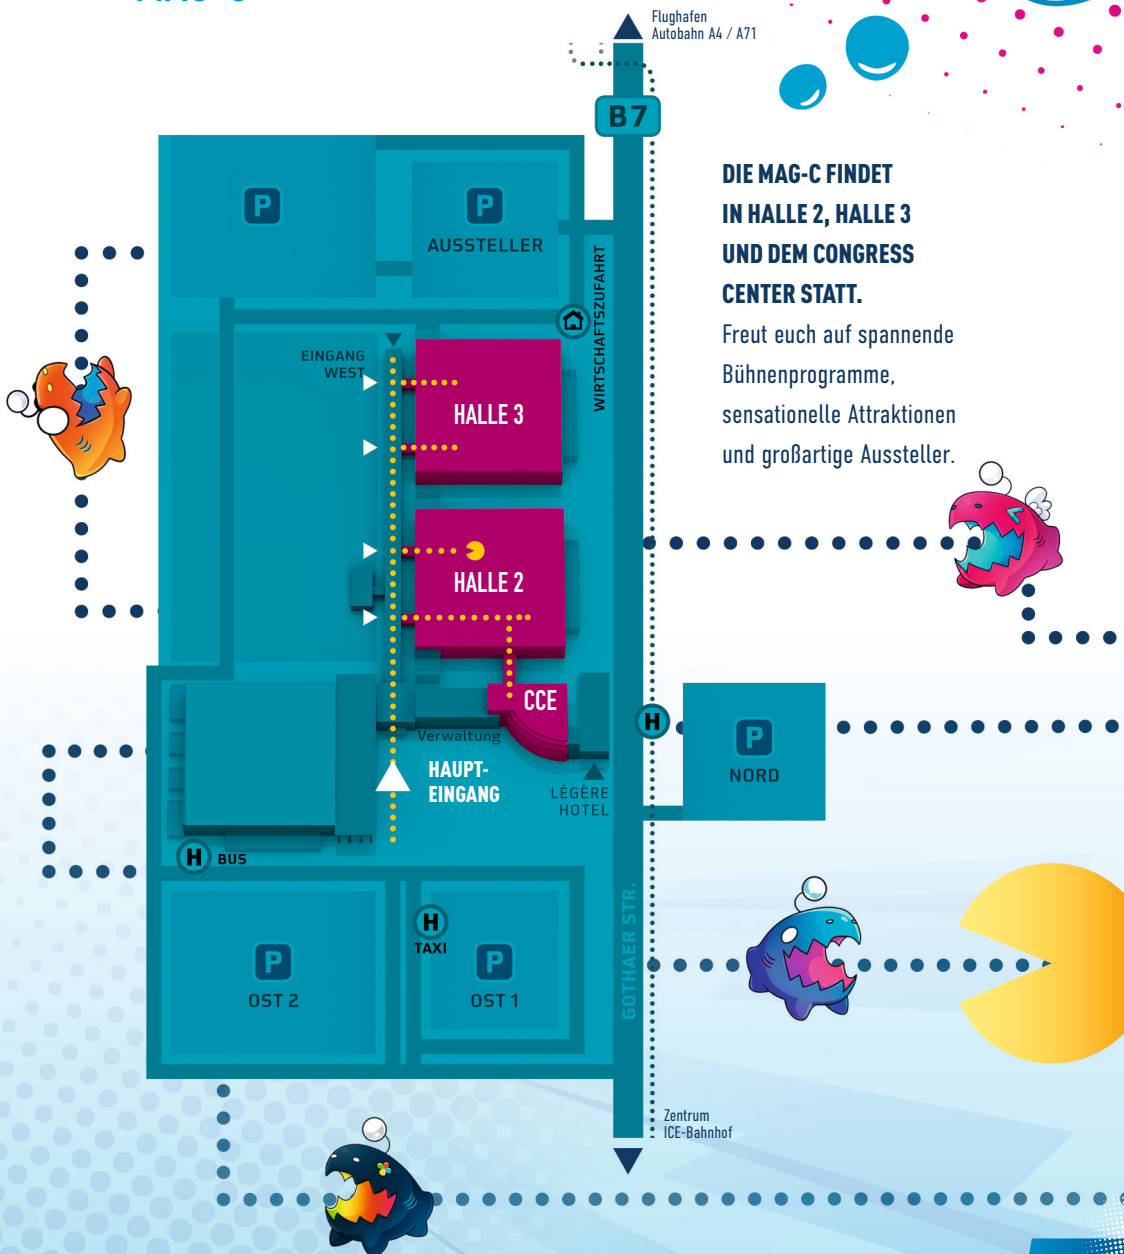

.....

Wiiyou^{.de}

WIYOU
MEDIENPARTNER

LAGEPLAN

MAG-C

Auf den Seiten 12 bis
15 findest Du die
Hallenpläne mit allen
Ständen und Ausstellern!

PROGRAMM*

HALLE 2 MAIN STAGE

RAUM HEINRICH ERHARDT

wird über das gesamte Veranstaltungswochenende als Anime Kino genutzt! Schaut gern in der 1.Etage im Congress Center vorbei.

* Änderungen vorbehalten

Let's
Go!

DICE ACTORS erwarten euch im Panoramasaal (3.0G) mit spannenden Pen & Paper Runden. Synchronsprecher spielen Pen and Paper! Seit über einem Jahr begeistern Dice Actors auf YouTube und als Podcast mit ihren fantastischen Geschichten. Auf der Bühne werden Gespräche über die Synchronarbeit geführt, Tipps zum eigenen Rollenspiel gegeben und selbstverständlich auch vor Publikum gespielt!