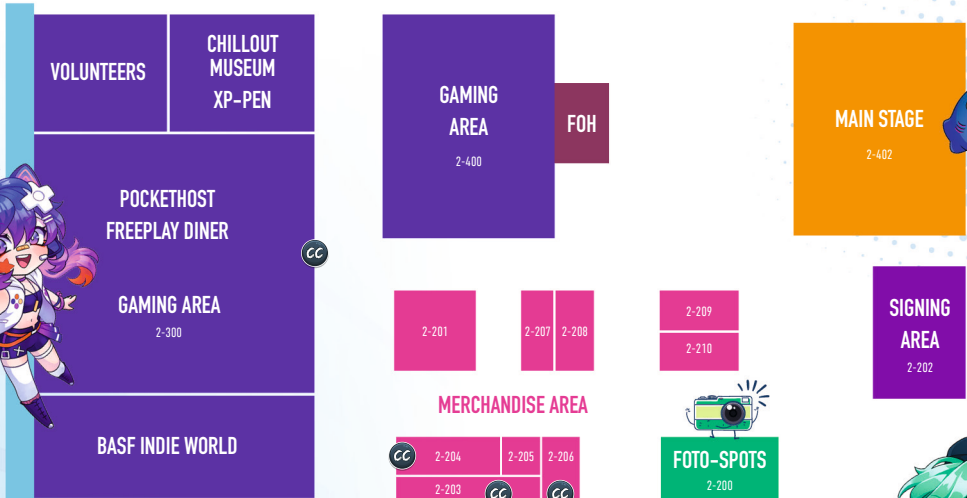

RAUM HEINRICH ERHARDT

wird über das gesamte Veranstaltungswochenende als Anime Kino genutzt! Schaut gern in der 1.Etage im Congress Center vorbei.

* Änderungen vorbehalten

Let's
Go!

DICE ACTORS erwarten euch im Panoramasaal (3.0G) mit spannenden Pen & Paper Runden. Synchronsprecher spielen Pen and Paper! Seit über einem Jahr begeistern Dice Actors auf YouTube und als Podcast mit ihren fantastischen Geschichten. Auf der Bühne werden Gespräche über die Synchronarbeit geführt, Tipps zum eigenen Rollenspiel gegeben und selbstverständlich auch vor Publikum gespielt!

* Änderungen vorbehalten

HALLENPLAN HALLE 2

INGANG HALLE 2

INGANG HALLE 2

COLLECT CARDS

Bei Ausstellern mit diesem Button kannst du Karten für dein Trading Card Game sammeln.

CONGRESS CENTER

MANGA CORNER